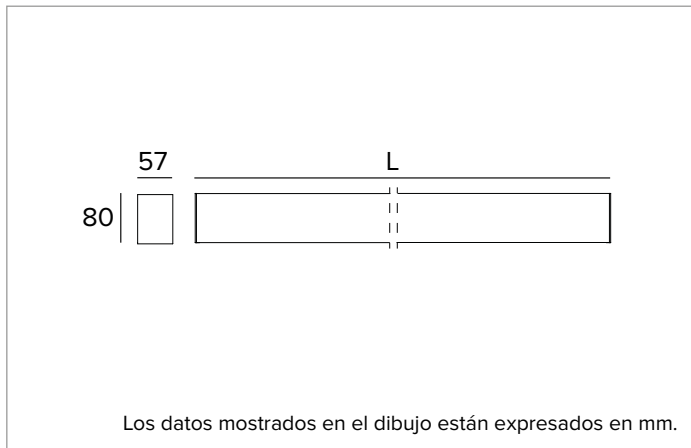

T021MY940ELDB | LOGICO EASY Stand Alone 57 - UGR19

Luminaria lineal de LED stand alone para instalaciones a plafón o en suspensión

	4000K	H(m)	D1(m)	D2(m)	E _{max} (lx)		
	Ra90	83°	89°				
	Fixture Power	23W	1	1.78	1.97	905	
	Source Flux	1639lm	2	3.56	3.94	226	
	Fixture Flux	1639lm	3	5.33	5.91	101	
	Efficacy	73lm/W	4	7.11	7.88	57	
G0300	I _{max} =552cd/klm	I _{max}	905cd	5	8.89	9.85	36

Cuerpo de aluminio extruido pintado de sección 57mm y tapas finales de policarbonato. Pantalla superior de cierre de PVC negro.

Color y acabado: Negro

Dimensiones: L=1462mm

Peso: 3,06Kg

Versión: LINEAL

Grado de protección: IP40